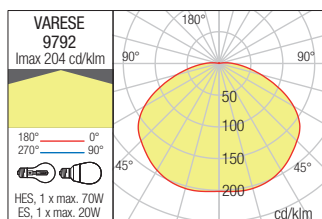

Varese

Serie de lămpi pentru exterior, corp din aluminiu turnat sub presiune finisat negru cu patină verde, dispersor policarbonat transparent.

Outdoor lamps, die-cast aluminium body black finish with green patina, transparent polycarbonate diffuser.

Lampade da esterni, corpo in pressofusione di alluminio finitura nero patinato verde, diffusore in policarbonato trasparente.

Лампы для внешнего освещения, тело из алюминия, литого под давлением, отделочный слой чёрного цвета с зелёной патиной, диффузор из прозрачного поликарбоната.

Kültéri lámpák, nyomás alatt öntött alumíniumtesttel, fekete-zöldes fényezés, áttetsző polikarbonát diszperzórral.

Външни лампи за стена, алуминево тяло, отливо под налягане, черно покритие, разпръсквач от прозрачен поликарбонат.

SUSPENSIE/SUSPENSION

Type	Code	Bulbs recommended/Power	Socket	Input voltage	Input frequency
	9792	HES, 1 x max. 70W	E27	230V	50Hz
		ES, 1 x max. 20W