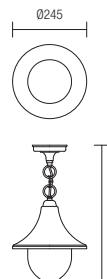

Varese

Serie de lămpi pentru exterior, corp din aluminiu turnat sub presiune finisat negru cu patină verde, dispersor policarbonat transparent.

Outdoor lamps, die-cast aluminium body black finish with green patina, transparent polycarbonate diffuser.

Lampade da esterni, corpo in pressofusione di alluminio finitura nero patinato verde, diffusore in policarbonato trasparente.

Лампы для внешнего освещения, тело из алюминия, литого под давлением, отделочный слой чёрного цвета с зелёной патиной, диффузор из прозрачного поликарбоната.

Kültéri lámpák, nyomás alatt öntött alumíniumtesttel, fekete-zöldes fényezés, áttetsző polikarbonát diszperzórral.

Външни лампи за стена, алуминево тяло, отливо под налягане, черно покритие, разпръсквач от прозрачен поликарбонат.

SUSPENSIE/SUSPENSION

Type	Code	Bulbs recommended/Power	Socket	Input voltage	Input frequency
	9792	HES, 1 x max. 70W	E27	230V	50Hz
		ES, 1 x max. 20W